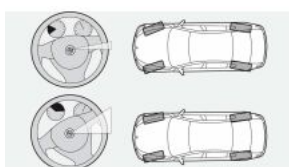

2.963,00 €

Indikator pritiska u gumama
2VB

Standardna karakteristika

**Integracija smart mobilnog telefona (IOS
i Android)**
6CP

364,00 €

Integralno aktivno upravljanje
2VH

1.512,00 €

**Komforna prednja sedišta sa električnim
podešavanjem**
456