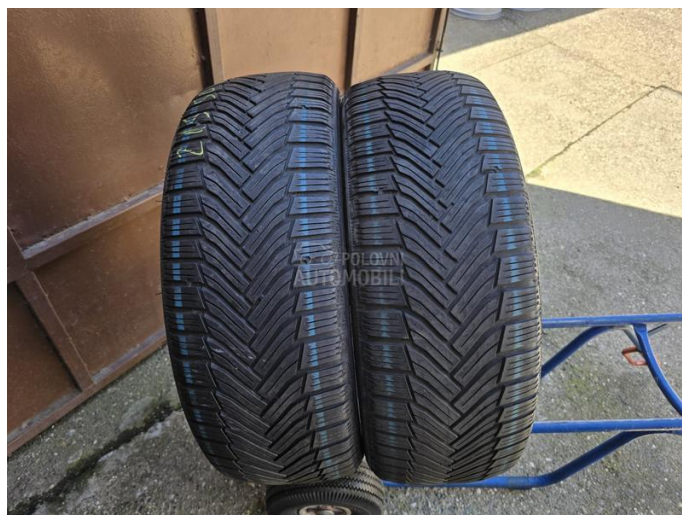

Opšte informacije:

Gume:	Polovne
Kategorija gume:	Putnička vozila
Širina:	7584
Visina:	7656
Prečnik:	R7692
Sezona:	Zimska
Proizvođač:	Michelin
DOT oznaka:	3621
Način slanja:	Svejedno
Broj komada:	2
Stanje:	Polovno
Fiksna cena:	NE
Zamena:	NE
Lizing:	NE
Kredit:	NE
Datum postavljanja:	30.05.2026
Broj oglasa:	29288260